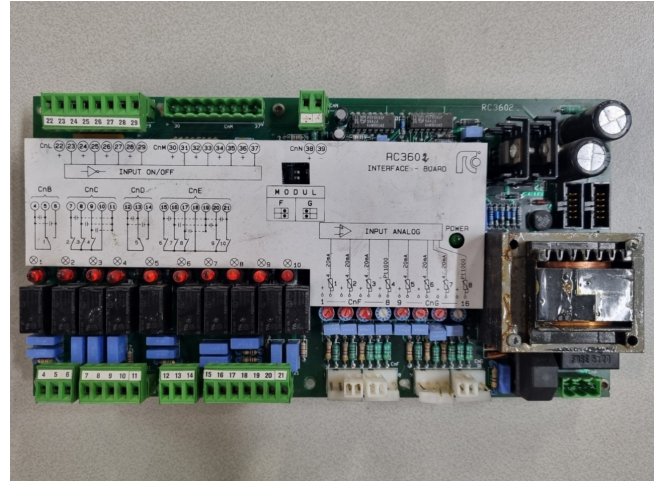

RC Condizionatori RC3602

Specifications

Brand	RC Condizionatori
Type	RC3602
Remarks	260x140x60 mm (LxWxH)
Stock	1

Description

Used RC Condizionatori RC3602

Used RC Condizionatori RC3602 printed circuit board.